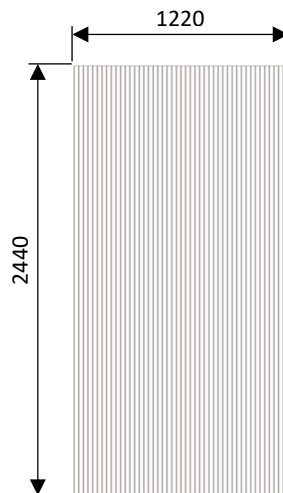

Opciones de instalación

Todos los productos y métodos de instalación pueden personalizarse para cumplir con los requisitos únicos de su espacio.

Ventajas de la adhesión directa

Solución de fijación utilizando un adhesivo para aplicar directamente sobre una superficie existente.

- + Tiempo de instalación más rápido.
- + Sin espacios entre la superficie objetivo y el producto.
- + Opción de instalación de perfil bajo.
- + Más fácil de instalar.
- + Opción de instalación más versátil.