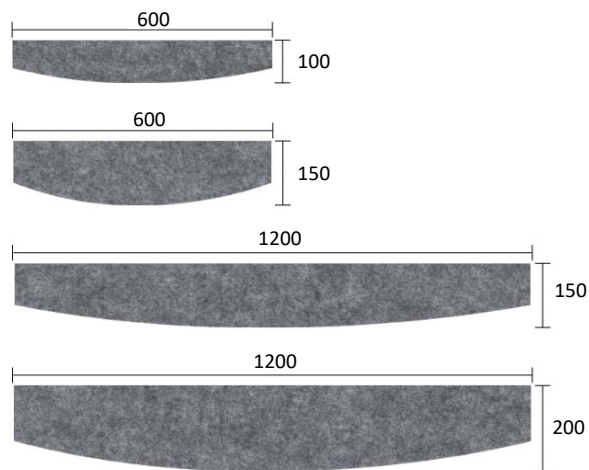

El conjunto **Festo** ha sido diseñado, sencillo y decorativo, pensando en su reciclabilidad y cumple los estrictos códigos de sostenibilidad y reacción al fuego.

Especificaciones

Naturaleza	100 % Pet reciclado.
Dimensión placa	12 x 600 x 600 mm.
Dimensiones lamas	10 x 100 x 570 mm.
	10 x 150 x 570 mm.
	10 x 150 x 1170 mm.
	10 x 200 x 1170 mm.
	Rectangular, angular y curva.
Formas	
Absorción acústica	NRC 0,65 - 0,75 - 0,90.
Reacción al fuego	B-s2 d0, según Norma EN 13501. Tecnalía.
Reciclabilidad	100 % reciclable.
Aplicación	Techos.
VOC	Cumple (Cal 01350).

Opciones de instalación

Festo es muy versátil, ya que las placas se pueden instalar con orientaciones diferentes, como alineada, reflejada, girada o aleatoria para crear un diseño característico a gran escala.

Rectangulares

Angulares

Curvas

Información adicional

- Los conjuntos **Festo** pueden instalarse sobre perfilería vista ya existente o nueva.
- No se requiere herramientas, solamente una escalera de mano.
- Se instalan rápidamente y han sido diseñados para ser reinstalados una y otra vez.
- Las variaciones en tonalidad, la mezcla de las fibras, el color, así como las manchas y otras imperfecciones superficiales leves son una característica inherente de este producto e inevitables. Pueden existir ligeras variaciones de un lote a otro.