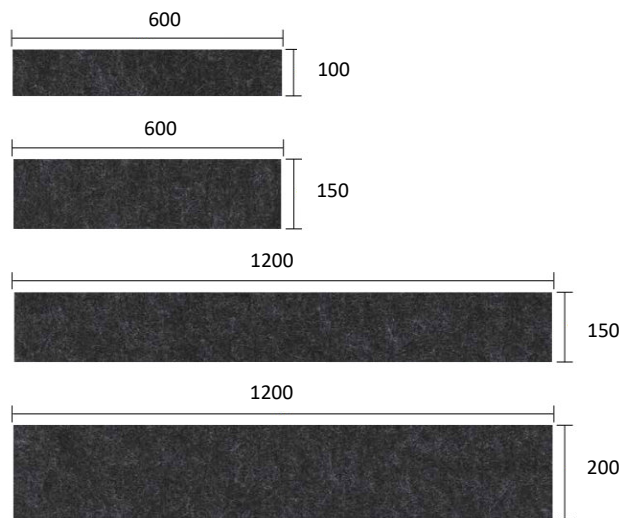

FESTO

Techo modular de Pet

Descripción

Los techos absorbentes **Festo**, diseñados para reducir el ruido ambiental en oficinas, o en cualquier otro recinto o espacio, son paneles con elementos lineales incorporados para ser instalados sobre perfilería vista modular. Las lamas están disponibles en tres formas y cuatro formatos diferentes insertadas al techo modular y absorbente. Todo el conjunto ha sido fabricado de Pet.

El conjunto **Festo** ha sido diseñado, sencillo y decorativo, pensando en su reciclabilidad y cumple los estrictos códigos de sostenibilidad y reacción al fuego.

Especificaciones

Naturaleza	100 % Pet reciclado.
Dimensión placa	12 x 600 x 600 mm.
Dimensiones lamas	10 x 100 x 570 mm.
	10 x 150 x 570 mm.
	10 x 150 x 1170 mm.
	10 x 200 x 1170 mm.
	Rectangular, angular y curva.
Formas	
Absorción acústica	NRC 0,65 - 0,75 - 0,90.
Reacción al fuego	B-s2 d0, según Norma EN 13501. Tecnalía.
Reciclabilidad	100 % reciclable.
Aplicación	Techos.
VOC	Cumple (Cal 01350).

Opciones de instalación

Festo es muy versátil, ya que las placas se pueden instalar con orientaciones diferentes, como alineada, reflejada, girada o aleatoria para crear un diseño característico a gran escala.

Rectangulares

Angulares

Curvas

Información adicional

- Los conjuntos **Festo** pueden instalarse sobre perfilería vista ya existente o nueva.
- No se requiere herramientas, solamente una escalera de mano.
- Se instalan rápidamente y han sido diseñados para ser reinstalados una y otra vez.
- Las variaciones en tonalidad, la mezcla de las fibras, el color, así como las manchas y otras imperfecciones superficiales leves son una característica inherente de este producto e inevitables. Pueden existir ligeras variaciones de un lote a otro.