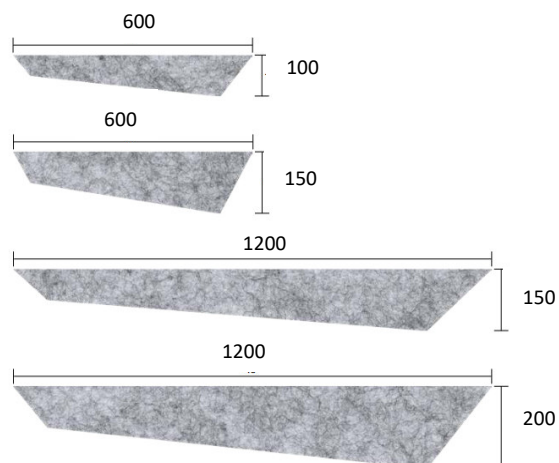

FESTO

Techo modular de Pet

Descripción

Los techos absorbentes **Festo**, diseñados para reducir el ruido ambiental en oficinas, o en cualquier otro recinto o espacio, son paneles con elementos lineales incorporados para ser instalados sobre perfilería vista modular. Las lamas están disponibles en tres formas y cuatro formatos diferentes insertadas al techo modular y absorbente. Todo el conjunto ha sido fabricado de Pet.

El conjunto **Festo** ha sido diseñado, sencillo y decorativo, pensando en su reciclabilidad y cumple los estrictos códigos de sostenibilidad y reacción al fuego.

Especificaciones

Naturaleza	100 % Pet reciclado.
Dimensión placa	12 x 600 x 600 mm.
Dimensiones lamas	10 x 100 x 570 mm.
	10 x 150 x 570 mm.
	10 x 150 x 1170 mm.
	10 x 200 x 1170 mm.
	Rectangular, angular y curva.
Formas	
Absorción acústica	NRC 0,65 - 0,75 - 0,90.
Reacción al fuego	B-s2 d0, según Norma EN 13501. Tecnalía.
Reciclabilidad	100 % reciclable.
Aplicación	Techos.
VOC	Cumple (Cal 01350).

Opciones de instalación

Festo es muy versátil, ya que las placas se pueden instalar con orientaciones diferentes, como alineada, reflejada, girada o aleatoria para crear un diseño característico a gran escala.

Rectangulares

Angulares

Curvas

Información adicional

- Los conjuntos **Festo** pueden instalarse sobre perfilería vista ya existente o nueva.
- No se requiere herramientas, solamente una escalera de mano.
- Se instalan rápidamente y han sido diseñados para ser reinstalados una y otra vez.
- Las variaciones en tonalidad, la mezcla de las fibras, el color, así como las manchas y otras imperfecciones superficiales leves son una característica inherente de este producto e inevitables. Pueden existir ligeras variaciones de un lote a otro.