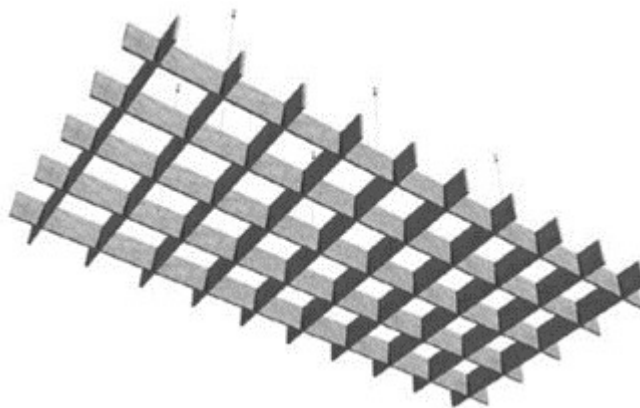

BARS

Baffles isométricos de Pet

Descripción

Las nubes de la **Serie Isométrica** ofrecen soluciones acústicas mediante la creación de conjuntos de nubes modulares colgantes del techo, únicas y lista, para ser suspendidas. Estos módulos son fáciles de ensamblar e instalar. Las nubes acústicas **Bars** agregarán dramatismo a su espacio y, al mismo tiempo, mejorarán el confort acústico del espacio al utilizar las potentes propiedades absorbentes de sus lamas.

Especificaciones

Naturaleza	60 % Pet reciclado. 40 % Pet sin reciclar.
Reacción al fuego	B-s2 d0, según Norma EN 13501. Tecnalía.
Dimensiones	250 x 1200 x 1200 mm. 250 x 1200 x 1800 mm. 250 x 1200 x 2400 mm.
Lamas de Pet	12 mm.
Peso	2,800 grs/m ² .
Formaldehído y VOC	Exento.
Resistencia a la luz	>7 (ISO 105-B02).
Reciclabilidad	100 % reciclable.
Absorción acústica:	