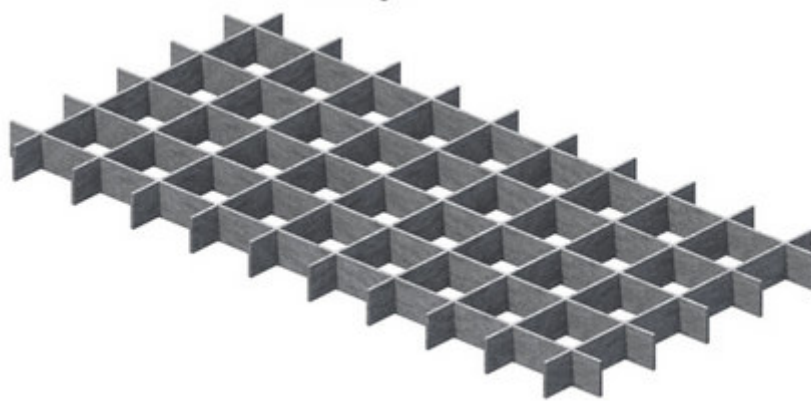

BARS

Baffles isométricos de Pet

Descripción

Las nubes de la **Serie Isométrica** ofrecen soluciones acústicas mediante la creación de conjuntos de nubes modulares colgantes del techo, únicas y lista, para ser suspendidas. Estos módulos son fáciles de ensamblar e instalar. Las nubes acústicas **Bars** agregarán dramatismo a su espacio y, al mismo tiempo, mejorarán el confort acústico del espacio al utilizar las potentes propiedades absorbentes de sus lamas.

Las nubes **Bars** ofrecen soluciones acústicas a medida con lamas de Pet, diseñadas y recortadas inteligentemente. Mediante demanda, las podemos fabricar personalizadas.

Las nubes **Bars** son ideales para restaurantes, cafeterías, call centers, oficinas, bibliotecas, iglesias, salas de reuniones, centros educativos y otros grandes espacios.

Medioambiente

Los conjuntos Bars son de Pet, material sostenible y duradero, fabricado a partir de las botellas de plástico recicladas post consumo. Debido a sus propiedades absorbentes y amortiguantes del sonido, es muy adecuado para resolver problemas de acondicionamiento acústico. Aparte, es un material muy versátil.