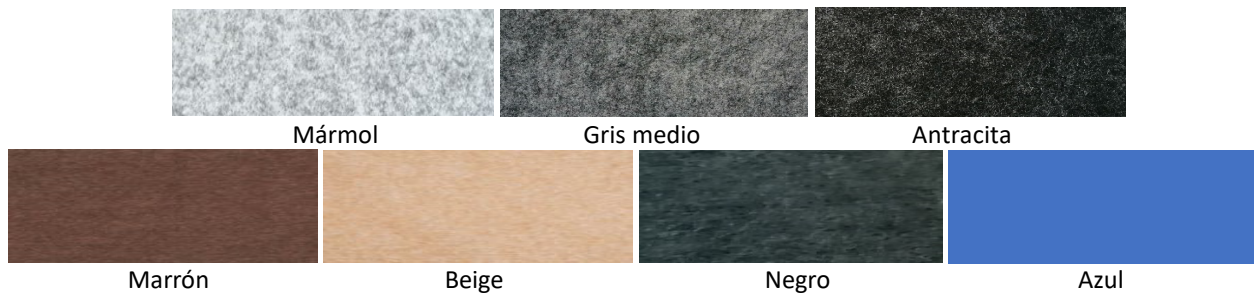

Gama de colores

CROXON, S. L.

Sevilla – España

www.croxon.es – info@croxon.es