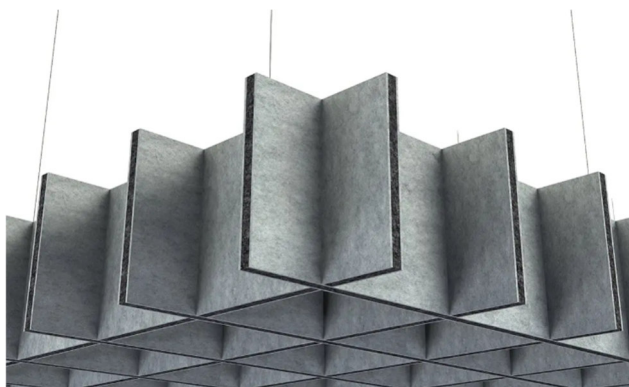

## **BAFO**

Bafle acústico isométrico

### **Descripción**

Los baffles acústicos **Bafo** están diseñados especialmente para reducir o eliminar el eco estridente en espacios con superficies duras como vidrio, azulejos, pavimentos cerámicos, etc. Debido a su diseño y geometría, ayudan a transformar el ruido de su espacio para generar un ambiente más suave y confortable. Su aspecto físico es un equilibrio visual y auditivo.

Los baffles acústicos **Bafo** ofrecen opciones para rediseñar los techos y los paisajes sonoros con soluciones absorbentes del ruido. Cuando se suspenden del techo, los baffles **Bafo** crean un punto de encuentro o reunión natural donde las personas pueden reunirse o encontrarse para hablar y ser escuchadas, eliminando la resonancia y los ruidos irritantes.

Petcom está especializado en la fabricación de nubes isométricas para techos, lo cual significa que los baffles absorbentes **Bafo** estarán en armonía con el espacio y la arquitectura interior sin comprometer la estética ni la calidad de la construcción.