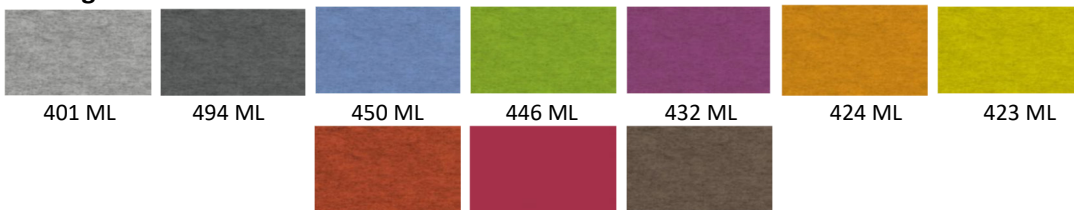

Melange

401 ML

494 ML

450 ML

446 ML

432 ML

424 ML

423 ML

426 ML

438 ML

409 ML

CROXON, S. L.

Sevilla (España)

www.croxon.es – info@croxon.es