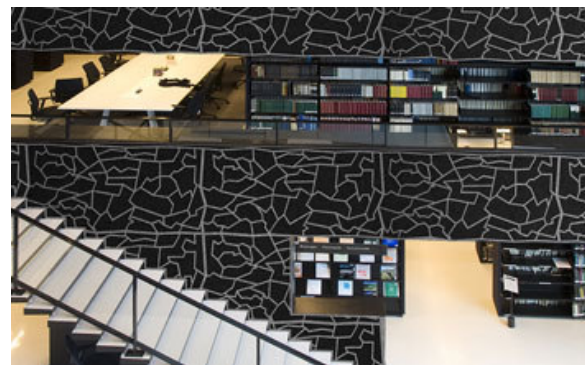

Especificaciones

Naturaleza	PET 100 % reciclado de botellas de plástico post consumo.
Absorción acústica	0,45 – 0,90 Sabin.
Formatos	24 x 600 x 600 mm. 24 x 600 x 1200 mm. 24 x 1200 x 2400 mm. 1 capa: 12 mm espesor.
Acabado superficial	Mate.
Peso	2,40 kg/m² (1 capa 12 mm). 4,80 kg/m² (2 capas 24 mm).
Colores	Ver más abajo.
Aplicación	Interior.
Manipulación	Cortar con cúter, CNC con cuchillo, caladora o sierra de mesa. Para ser usado únicamente para cortar sólo por los obstáculos de alrededor. Los paneles deberán ser manejados para facilitar la producción.
Instalación	Adherir al sustrato con silicona o masilla acrílica de construcción. Fijar mediante tornillos, puntas, perfilera de aluminio o marquetería.
Reacción al fuego	De acuerdo con las Normas Euroclases, tienen una clasificación Sb2 d0.
Mantenimiento	Eliminar el polvo mediante una aspiradora. Los limpiadores de alfombra y textiles pueden usarse. Probarlos previamente en una zona discreta.