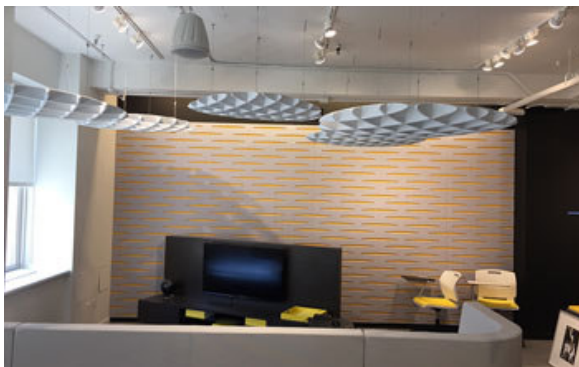

MURALO

Separadores murales

¿Qué son los Muralo acústicos de Croxon? Experimente nuestra amplia gama de diseños perforados de Croxon. Tanto si se trata del diseño de un mural de una sola capa o contrastando con un panel sólido de Croxon como fondo, creará una apariencia única en paredes, separadores o techos. Sólo en un producto encontrará estilo, textura, contraste y profundidad con el beneficio añadido de absorción acústica y la reflexión sonora para crear un entorno armonioso. Las dos capas de Muralo también aumentan el valor de la mejora acústica.

Especificaciones

Naturaleza	PET 100 % reciclado de botellas de plástico post consumo.
Absorción acústica	0,45 – 0,90 Sabin.
Formatos	24 x 600 x 600 mm. 24 x 600 x 1200 mm. 24 x 1200 x 2400 mm. 1 capa: 12 mm espesor.
Acabado superficial	Mate.
Peso	2,40 kg/m ² (1 capa 12 mm). 4,80 kg/m ² (2 capas 24 mm).
Colores	Ver más abajo.
Aplicación	Interior.
Manipulación	Cortar con cúter, CNC con cuchillo, caladora o sierra de mesa. Para ser usado únicamente para cortar sólo por los obstáculos de alrededor. Los paneles deberán ser manejados para facilitar la producción.
Instalación	Adherir al sustrato con silicona o masilla acrílica de construcción. Fijar mediante tornillos, puntas, perfilera de aluminio o marquetería.
Reacción al fuego	De acuerdo con las Normas Euroclases, tienen una clasificación Sb2 d0.
Mantenimiento	Eliminar el polvo mediante una aspiradora. Los limpiadores de alfombra y textiles pueden usarse. Probarlos previamente en una zona discreta.