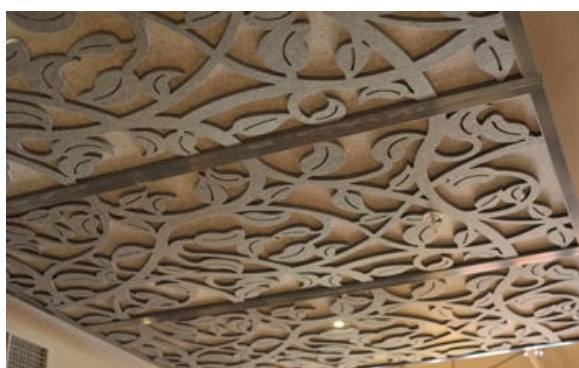

MURALO

Separadores murales

¿Qué son los Muralo acústicos de Croxon? Experimente nuestra amplia gama de diseños perforados de Croxon. Tanto si se trata del diseño de un mural de una sola capa o contrastando con un panel sólido de Croxon como fondo, creará una apariencia única en paredes, separadores o techos. Sólo en un producto encontrará estilo, textura, contraste y profundidad con el beneficio añadido de absorción acústica y la reflexión sonora para crear un entorno armonioso. Las dos capas de Muralo también aumentan el valor de la mejora acústica.

Especificaciones

Naturaleza	PET 100 % reciclado de botellas de plástico post consumo.
Absorción acústica	0,45 – 0,90 Sabin.
Formatos	24 x 600 x 600 mm. 24 x 600 x 1200 mm. 24 x 1200 x 2400 mm. 1 capa: 12 mm espesor.
Acabado superficial	Mate.
Peso	2,40 kg/m ² (1 capa 12 mm). 4,80 kg/m ² (2 capas 24 mm).
Colores	Ver más abajo.
Aplicación	Interior.
Manipulación	Cortar con cúter, CNC con cuchillo, caladora o sierra de mesa. Para ser usado únicamente para cortar sólo por los obstáculos de alrededor. Los paneles deberán ser manejados para facilitar la producción.
Instalación	Adherir al sustrato con silicona o masilla acrílica de construcción. Fijar mediante tornillos, puntas, perfilera de aluminio o marquetería.
Reacción al fuego	De acuerdo con las Normas Euroclases, tienen una clasificación Sb2 d0.
Mantenimiento	Eliminar el polvo mediante una aspiradora. Los limpiadores de alfombra y textiles pueden usarse. Probarlos previamente en una zona discreta.