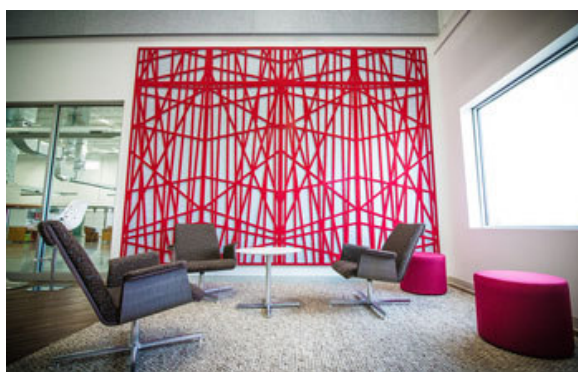

MURALO

Separadores murales

¿Qué son los Muralo acústicos de Croxon? Experimente nuestra amplia gama de diseños perforados de Croxon. Tanto si se trata del diseño de un mural de una sola capa o contrastando con un panel sólido de Croxon como fondo, creará una apariencia única en paredes, separadores o techos. Sólo en un producto encontrará estilo, textura, contraste y profundidad con el beneficio añadido de absorción acústica y la reflexión sonora para crear un entorno armonioso. Las dos capas de Muralo también aumentan el valor de la mejora acústica.

Especificaciones

Naturaleza	PET 100 % reciclado de botellas de plástico post consumo.
Absorción acústica	0,45 – 0,90 Sabin.
Formatos	24 x 600 x 600 mm. 24 x 600 x 1200 mm. 24 x 1200 x 2400 mm. 1 capa: 12 mm espesor.
Acabado superficial	Mate.
Peso	2,40 kg/m ² (1 capa 12 mm). 4,80 kg/m ² (2 capas 24 mm).
Colores	Ver más abajo.
Aplicación	Interior.
Manipulación	Cortar con cúter, CNC con cuchillo, caladora o sierra de mesa. Para ser usado únicamente para cortar sólo por los obstáculos de alrededor. Los paneles deberán ser manejados para facilitar la producción.
Instalación	Adherir al sustrato con silicona o masilla acrílica de construcción. Fijar mediante tornillos, puntas, perfilera de aluminio o marquetería.
Reacción al fuego	De acuerdo con las Normas Euroclases, tienen una clasificación Sb2 d0.
Mantenimiento	Eliminar el polvo mediante una aspiradora. Los limpiadores de alfombra y textiles pueden usarse. Probarlos previamente en una zona discreta.