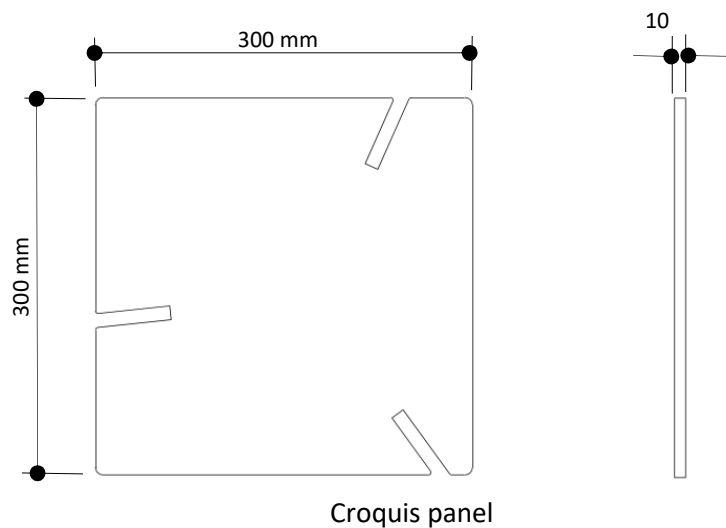

Nota: Una ligera variación del color y unas manchas leves superficiales son una característica inherente de este producto y son inevitables. Puede ocurrir una ligera variación entre lote y lote.

*El sistema Sabin para medir la absorción acústica es el único método preciso y válido para productos acústicos independientes en los que la energía del sonido provenga de una dirección de 360°.

Aplicaciones

El sistema **COLUGO** es ideal para espacios interiores, incluyendo Workplace, centros educativos, comercios, edificios públicos, sanitarios y residenciales.