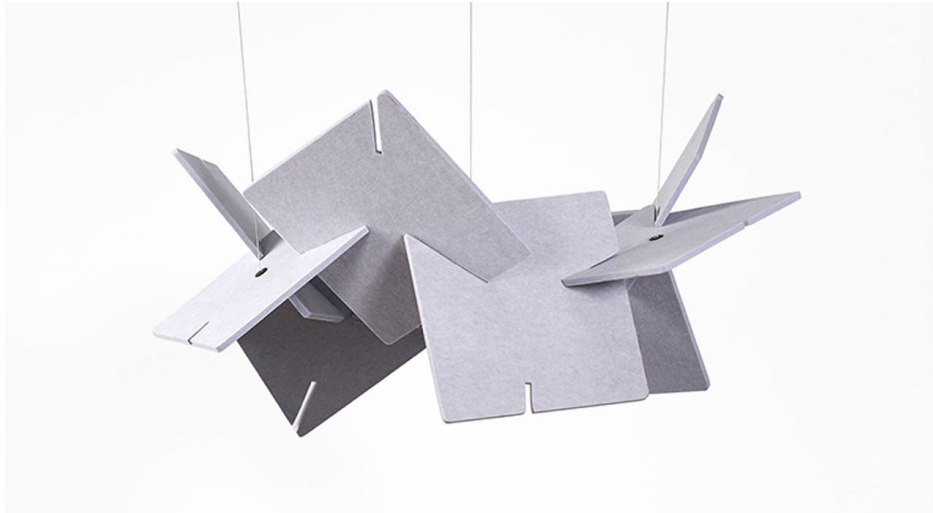

COLUGO

Nube + baffle acústico de PET

Descripción

Las placas modulares 3D **COLUGO** permiten construir un sistema de nubes y baffles acústicos en infinitas combinaciones divertidas, haciendo un guiño a la imaginación infantil.

Ventajas

El diseño dinámico y la orientación inteligente e inherente de los ángulos de unión que se intercalan, garantizan que los conjuntos acústicos **COLUGO** puedan organizarse en infinitas combinaciones. La orientación suspendida permite a los diseñadores la libertad de organizar las placas a pequeña escala en cualquier forma que deseen para adaptarse a la escala y al espacio interior.

La versatilidad y modularidad de **COLUGO** permiten la creación de configuraciones esculturales escalables para entornos de interiorismo, donde se necesita un sistema combinado de nubes y baffles para tratar el ruido no deseado dentro de un área o espacio en particular.

Especificaciones

Composición	100 % PET.
Reacción al fuego	BS1 d0 (Euroclases). EN 13501.1.
Instalación	Suspendido del techo.
Resistencia a la luz	>7 ISO 105-B02.
VOC	Bajo contenido.
Medioambiente	Diseñado para el medio ambiente. Fácil de desmontar y separar en los sistemas de reciclaje apropiados. Reciclable.
Dimensiones	10 x 300 x 300 mm.
Presentación	Se presentan 15 unidades por caja.
Absorción acústica:	