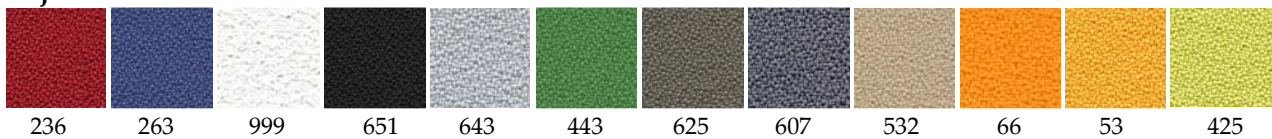

Tejido: Trevira CS:

Fijación:

Fijación al tablero de la mesa		
	Tipos	Tratamiento
	Clamp V 400/50 Clamp V 450/50 Clamp V 600/50	Revestimiento electrostático color blanco roto.

Otros colores en función de la cantidad.