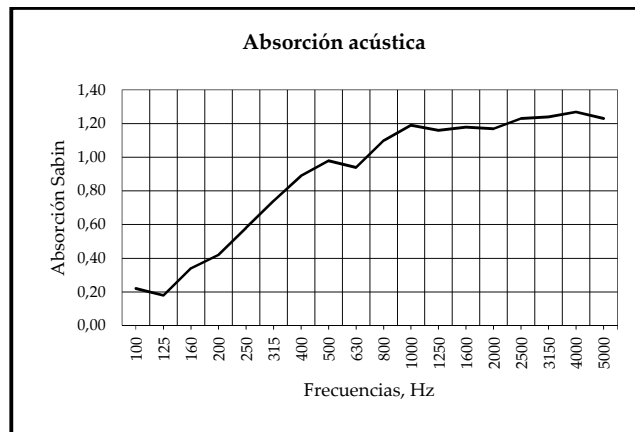

Características:

1. Núcleo absorbente   Pet.
   - Revestimiento   Trevira CS o lana natural.
   - Protección perimetral   Perfil de aluminio anodizado.
   - Reacción al fuego   Sb1 d0.
   - Reciclabilidad   100 %
   - Fijación   Mordaza metálica con pomo y lacada.
2. Presentación:

Dimensiones (mm)		
Espesor	Altura	Longitud
55	400 – 450 - 600	600 – 800 – 1000 – 1200

Medidas en mm. Otras medidas a considerar.

Absorción acústica:

Según norma Clase A UNE EN ISO 11654

MANTENIMIENTO

Limpiar con vapor, un cepillo suave o un paño húmedo.